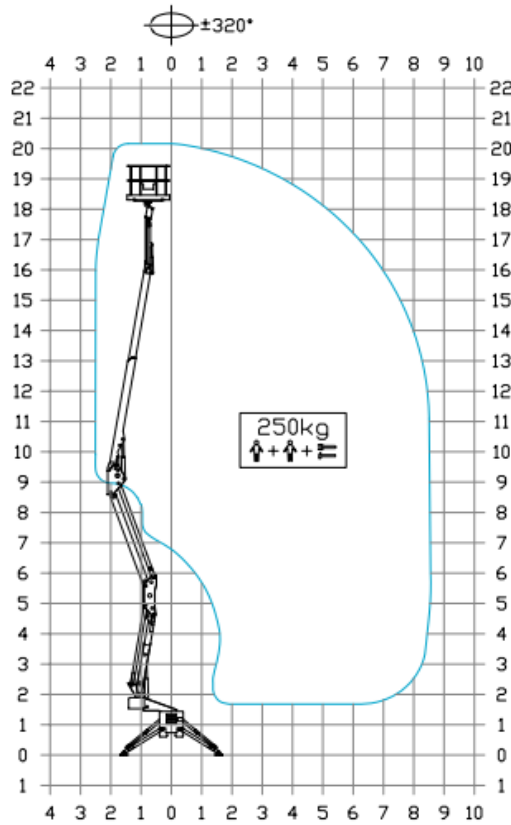

Wolf Produkte AG

Hebe- und Transporttechnik

ARBEITSBEREICH

STABILISIERUNG

ABMESSUNGEN

EXTENDED TRACK