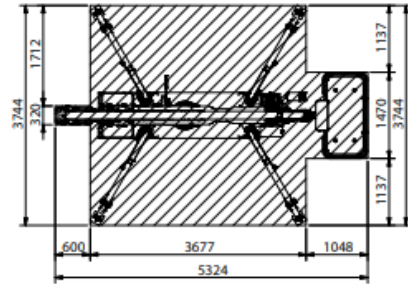

Wolf Produkte AG

Hebe- und Transporttechnik

ARBEITSBEREICH

STABILISIERUNG

ABMESSUNGEN

EXTENDED TRACK