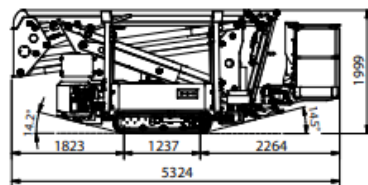

Wolf Produkte AG

Hebe- und Transporttechnik

ARBEITSBEREICH

STABILISIERUNG

ABMESSUNGEN

EXTENDED TRACK