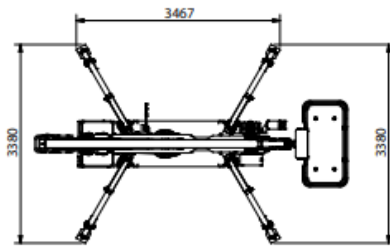

Wolf Produkte AG

Hebe- und Transporttechnik

ARBEITSBEREICH

STABILISIERUNG

ABMESSUNGEN

EXTENDED TRACK