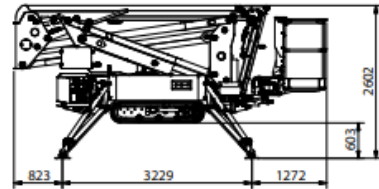

Wolf Produkte AG

Hebe- und Transporttechnik

ARBEITSBEREICH

STABILISIERUNG

ABMESSUNGEN

EXTENDED TRACK